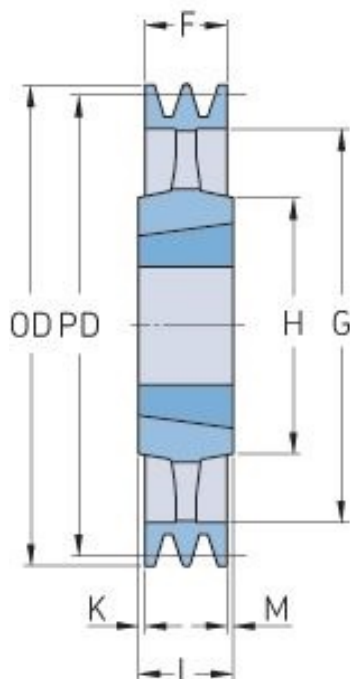

PHP 2SPA280TB

Roztečný průměr (mm)	280
Vnější průměr (mm)	285.5
Typ řemenice	4
Číslo pouzdra	2517
Min. vnitřní průměr (mm)	16
Max. vnitřní průměr (mm)	60
F (mm)	35
G (mm)	245
K (mm)	-
L (mm)	45
M (mm)	10
H (mm)	120
Hmotnost (kg)	8.3